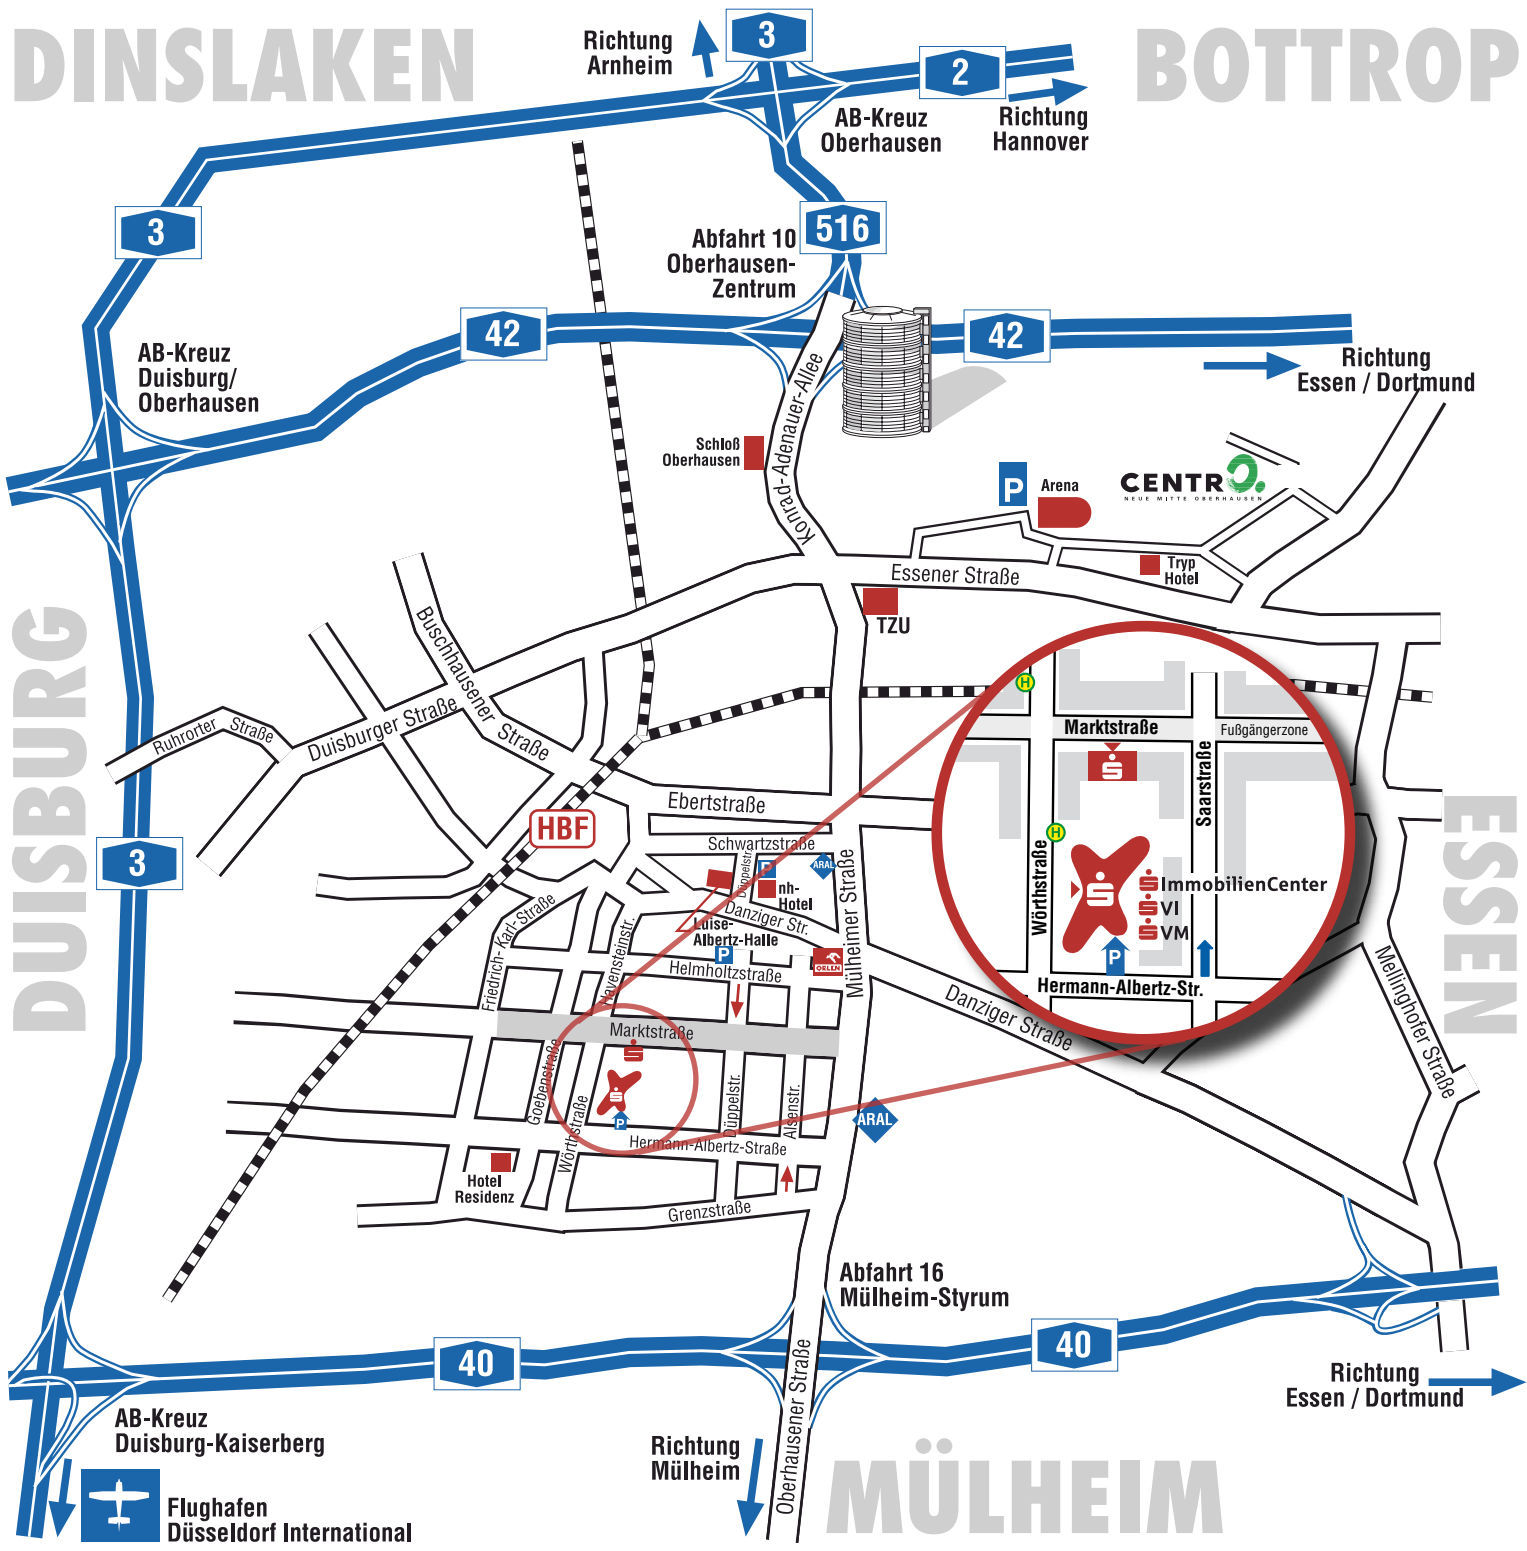

DINSLAKEN

BOTTROP

Richtung Arnheim

3

2

AB-Kreuz Oberhausen

Richtung Hannover

Abfahrt 10 Oberhausen-Zentrum

Tryp Hotel

Essener Straße

TZU

DUISBURG

ESSEN

Ruhrorter Straße
Duisburger Straße
Buschhausener Straße

HBF

Ebertstraße

Mavensteinstr.

Goebenstraße

Wörthstraße

Hermann-Albertz-Str.

Alsenstr.

Hotel Residenz

Grenzstraße

Marktstraße

ARAL

Danziger Straße

Mühlheimer Straße

Marktstraße

Hermann-Albertz-Str.

Alsenstr.

Grenzstraße

Abfahrt 16 Mülheim-Styrum